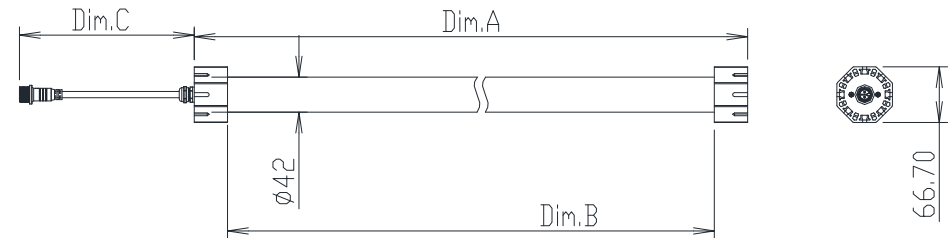

- ① WP: Waterproof
- ② X(5):Length:1500mm(5ft); 2:600mm(2ft), 3,3ft...
- ③ D:Product Structure Series
- ④ T12:Nominal Specification
- ⑤ XXW(24W):Power Consumption
- ⑥ H:Premium lumen
- ⑦ D:Dimmable Version

Dimension

Unit:mm

Length	Dim.A	Dim.B	Dim.C
1200mm	1200	1120	365
1500mm	1500	1420	365
1800mm	1800	1720	365

Data Sheet

Model No.	Size(mm)	Power	Light Source (SMD 2835)	Lumen Output(LM)	Luminous Efficiency	CRI	Viewing Angle	Input Voltage(AC)	Frequency (HZ)	Dimmable
Standard Lumen Version										
WP4D-T12-24W	1200	24w	384pcs	3120	130LM/W	>80	360°	AC100-240V(EU) AC100-277V(US)	47-63	N
WP4D-T12-24W-D	1200	24w	384pcs	2880	120LM/W	>80	360°	AC100-120V AC220-240	47-63	Y
WP5D-T12-28W	1500	28w	576pcs	3640	130LM/W	>80	360°	AC100-240V(EU) AC100-277V(US)	47-63	N
WP5D-T12-28W-D	1500	28w	576pcs	3360	120LM/W	>80	360°	AC100-120V AC220-240V	47-63	Y
WP6D-T12-36W	1800	36w	672pcs	4680	130LM/W	>80	360°	AC100-240V(EU) AC100-277V(US)	47-63	N
WP6D-T12-36W-D	1800	36w	640pcs	4320	120LM/W	>80	360°	AC100-120V AC220-240V	47-63	Y
Premium Lumen Version										
WP4D-T12-24WH	1200	24w	384pcs	3600	150LM/W	>80	360°	AC100-240V(EU) AC100-277V(US)	47-63	N
WP4D-T12-24WH-D	1200	24w	384pcs	3120	130LM/W	>80	360°	AC100-120V AC220-240	47-63	Y
WP5D-T12-28WH	1500	28w	576pcs	4200	150LM/W	>80	360°	AC100-240V(EU) AC100-277V(US)	47-63	N
WP5D-T12-28WH-D	1500	28w	576pcs	3640	130LM/W	>80	360°	AC100-120V AC220-240V	47-63	Y
WP6D-T12-36WH	1800	36w	672pcs	5400	150LM/W	>80	360°	AC100-240V(EU) AC100-277V(US)	47-63	N
WP6D-T12-36WH-D	1800	36w	640pcs	4680	130LM/W	>80	360°	AC100-120V AC220-240V	47-63	Y
Different length can be customized.										